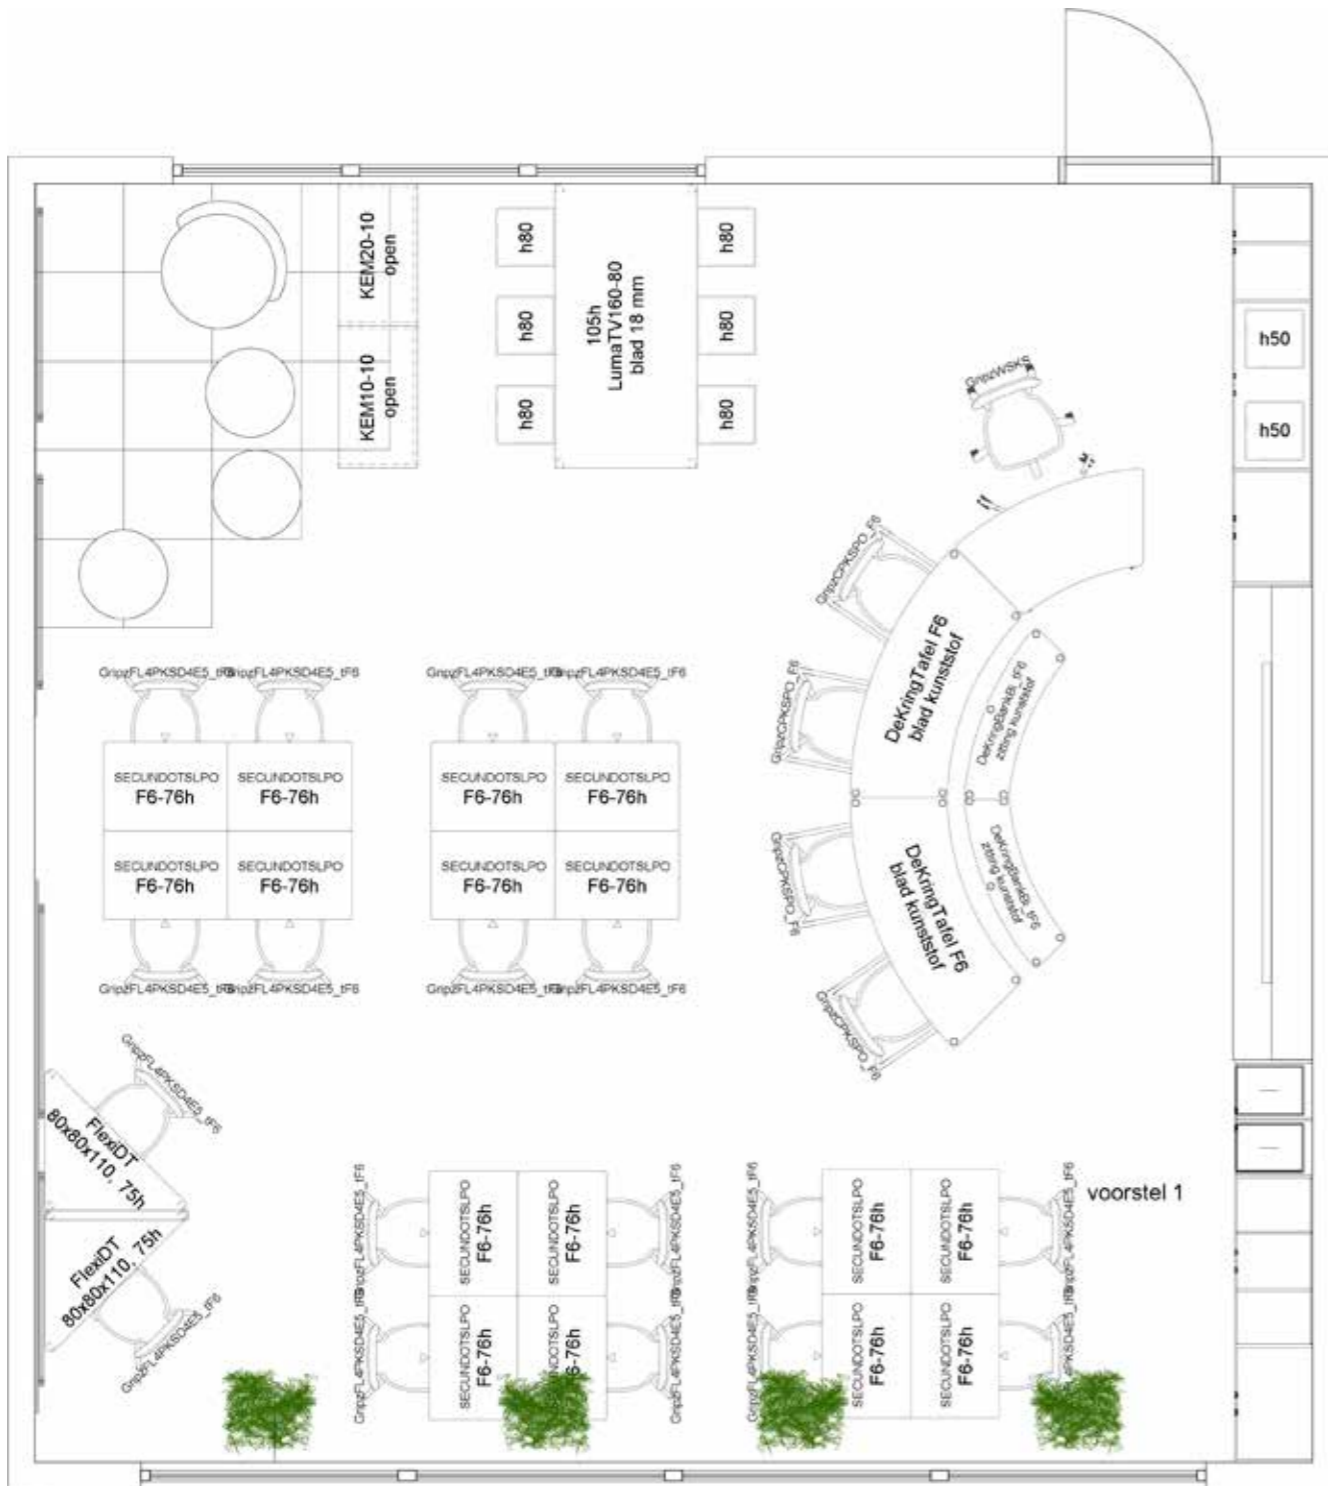

Schülertische

GRIPZ

LOLA

LESCA

FLEXI 90

LUMA

4-BEIN

Schülertische

Gripz Stühle

GRIPZ FREISCHWINGER

GRIPZ FLEX 4-BEIN

GRIPZ 4-BEIN

GRIPZ FLEX FREISCHWINGER

GRIPZ EAZY

GRIPZ DREHSTUHL

Gemeinsamen Ebene mit Gripz

Gripz Referenzen

Gripz Referenzen

Klassenzimmer - Layout 1

Klassenzimmer - Impression Layout 1

Klassenzimmer - Layout 2

Klassenzimmer - Impression Layout 2

Klassenzimmer - Layout 3

Klassenzimmer - Impression Layout 3

Klassenzimmer - Layout 4 + Impression

Klassenzimmer - Layout 5

Klassenzimmer - Layout 6

Klassenzimmer - Impression Layout 6

Teamraum

Teamraum

Teamraum

Büro / Konferenzraum