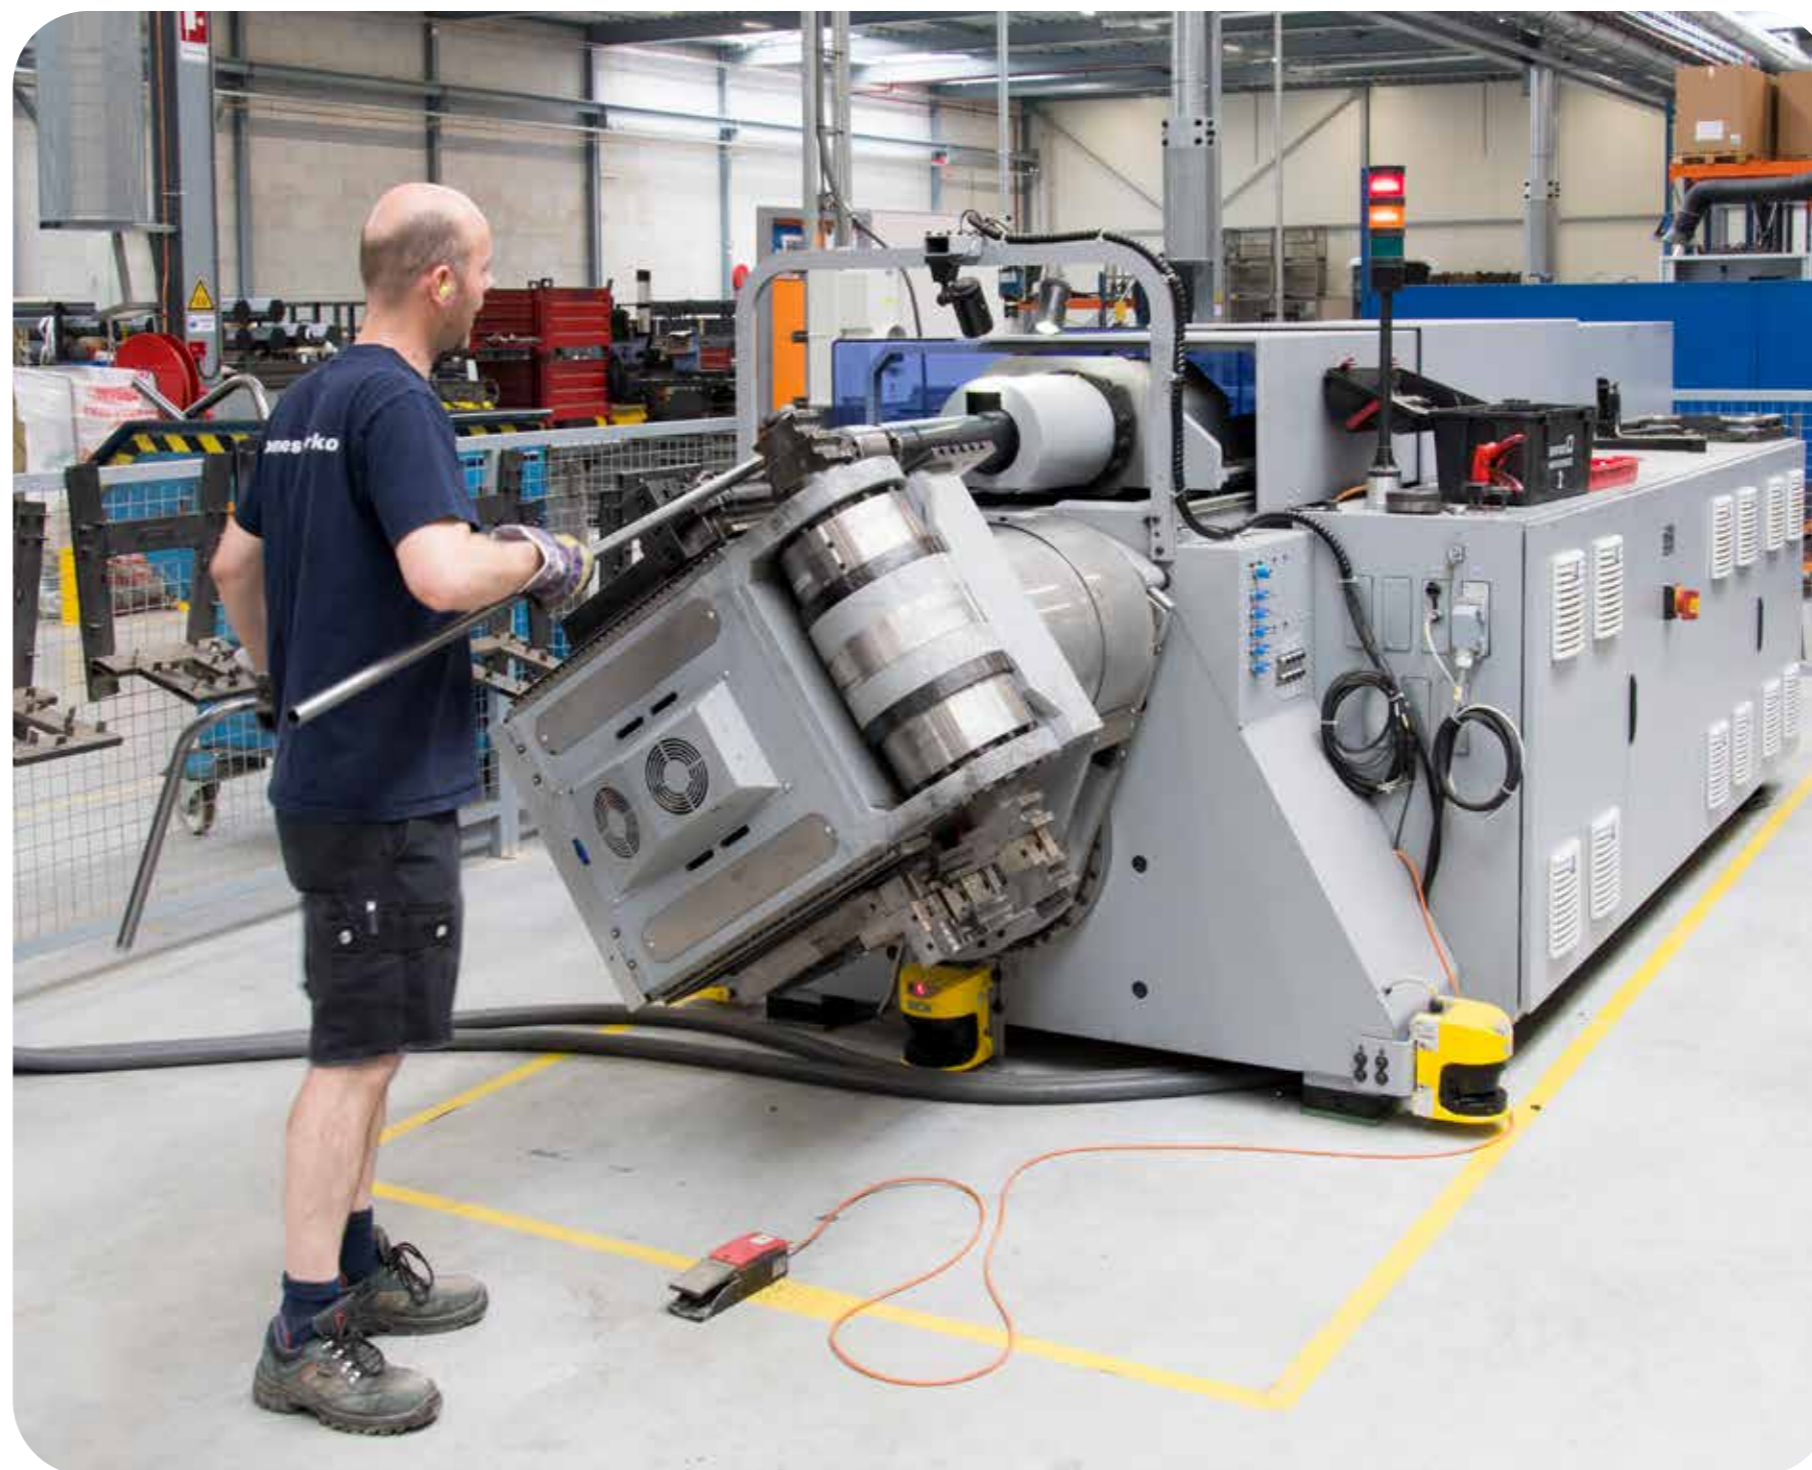

Lernwelten

Bereits seit mehr als 100 Jahren sammelt Eromesmarko, als niederländischer Designer und Hersteller, Erfahrungen mit der Einrichtung von Lern- und Arbeitsumfeldern. In den letzten Jahren konnten wir unsere Erfahrung für die Ausstattung verschiedener Bildungseinrichtungen nicht nur in den Niederlanden, sondern auch in Deutschland, Österreich, Italien, der Schweiz, Großbritannien, Belgien und im Nahen Osten anwenden.

Wir bieten praktische und innovative Gesamtlösungen für jede Unterrichtsform. Eine moderne Unterrichtsgestaltung erfordert eine flexible und durchdachte Einrichtung mit Elementen, die multifunktional einsetzbar sind und alle ergonomischen Anforderungen erfüllen. Eine gute Farb- und Materialauswahl ist dabei genauso wichtig – von der Kinderkrippe bis zur Erwachsenenbildungsstätte.