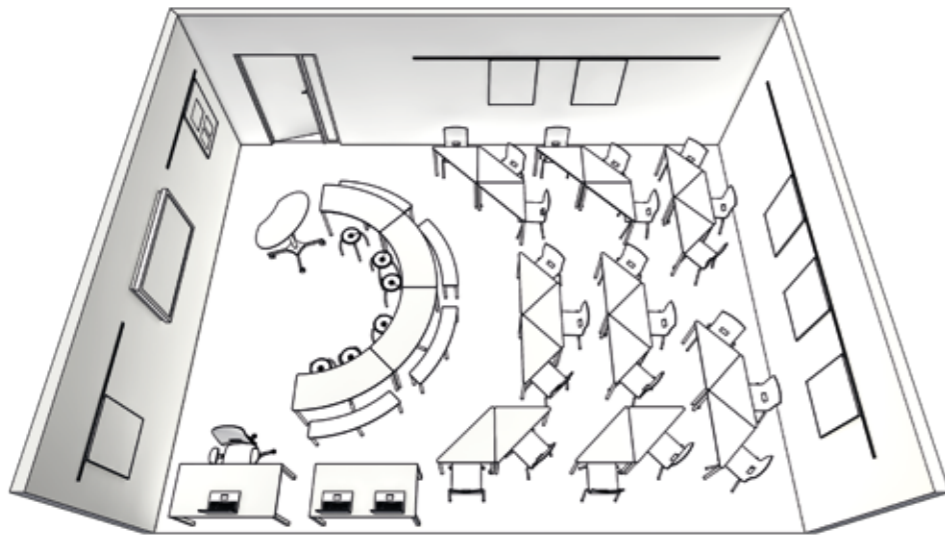

Flexible Lernwelten