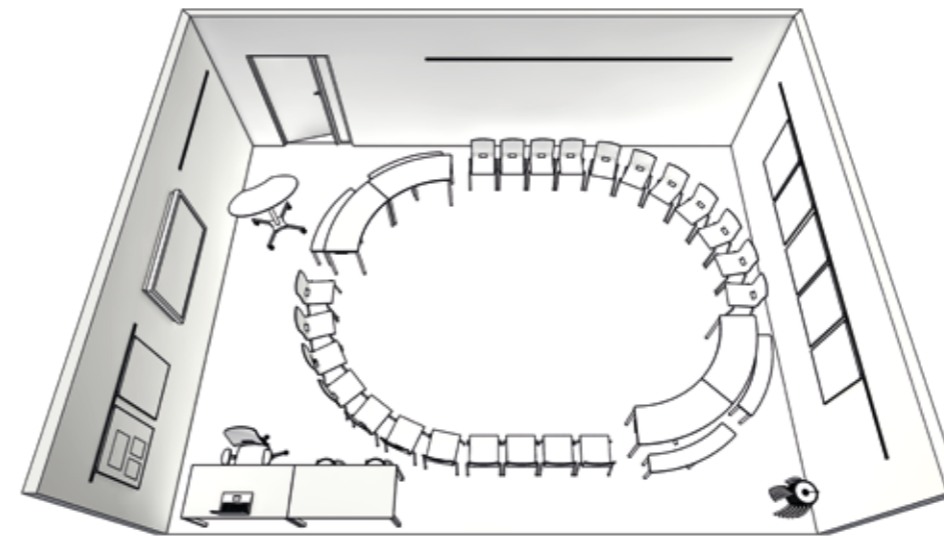

Flexible Lernwelten