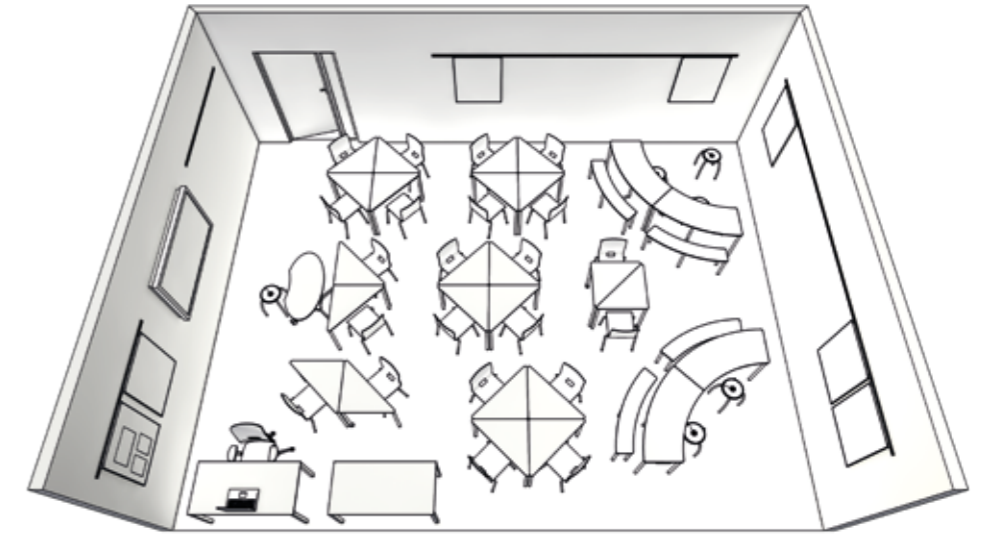

Flexible Lernwelten