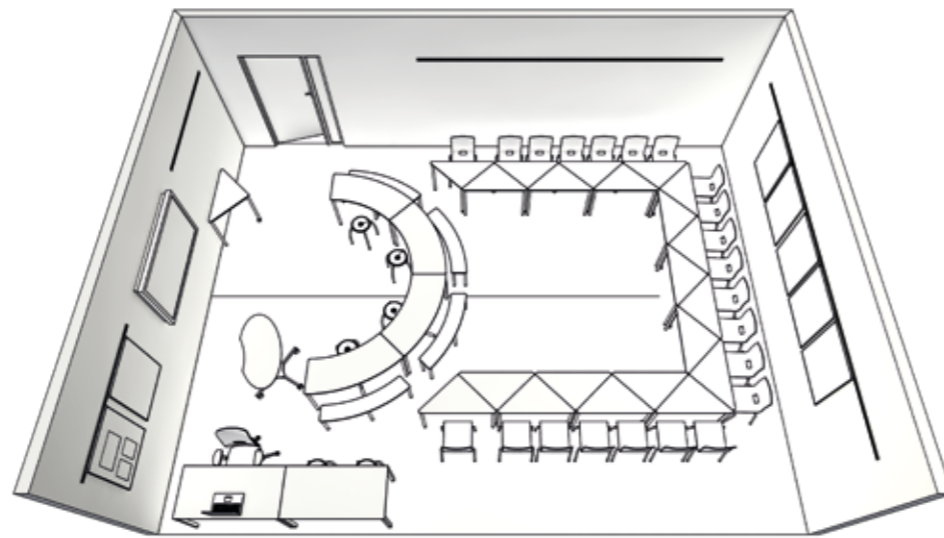

Flexible Lernwelten