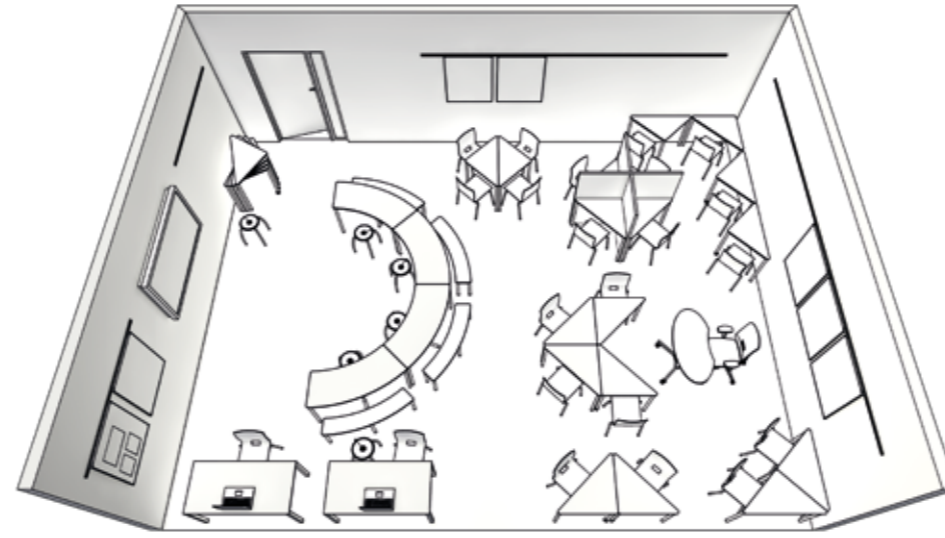

Flexible Lernwelten