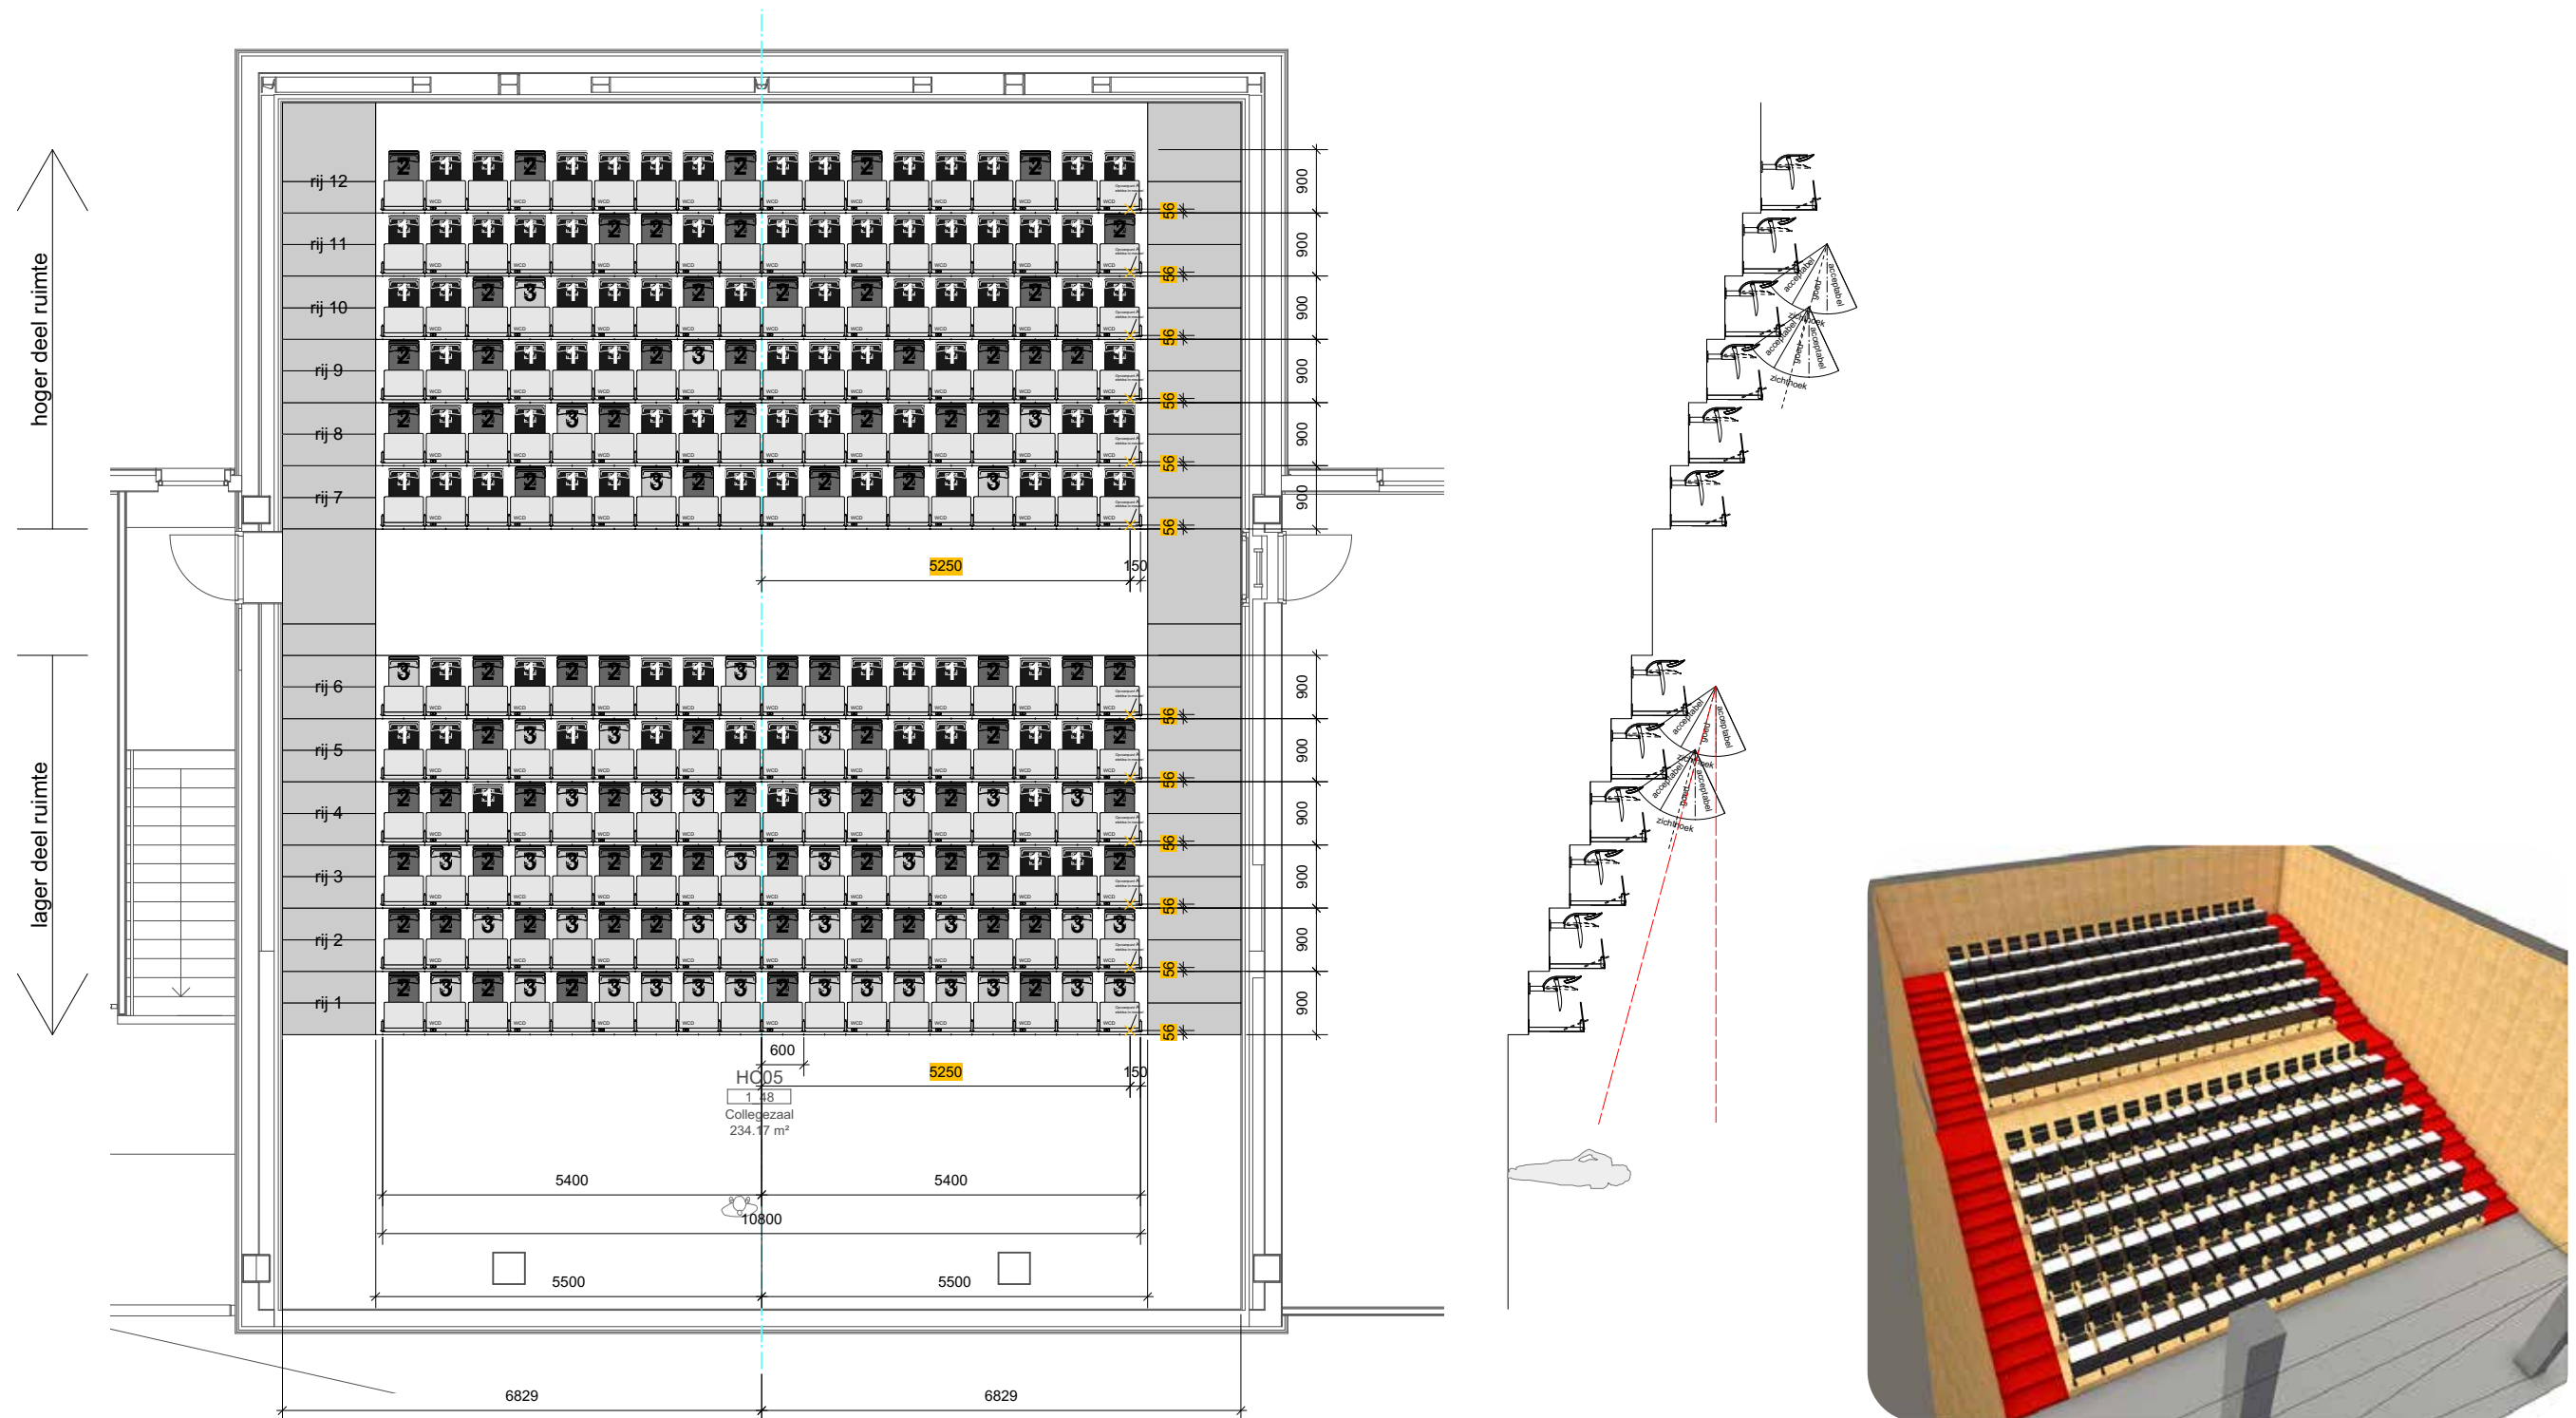

Referenzen - Gereformeerde Hogeschool, Zwolle

Referenzen - Christelijke Hogeschool, Ede

Referenzen - TU Delft

Beispiel Layoutzeichnung

Beispiel Layoutzeichnung

Eromesmarko

t +31 (0) 24 7502 300
e info@eromesmarko.de