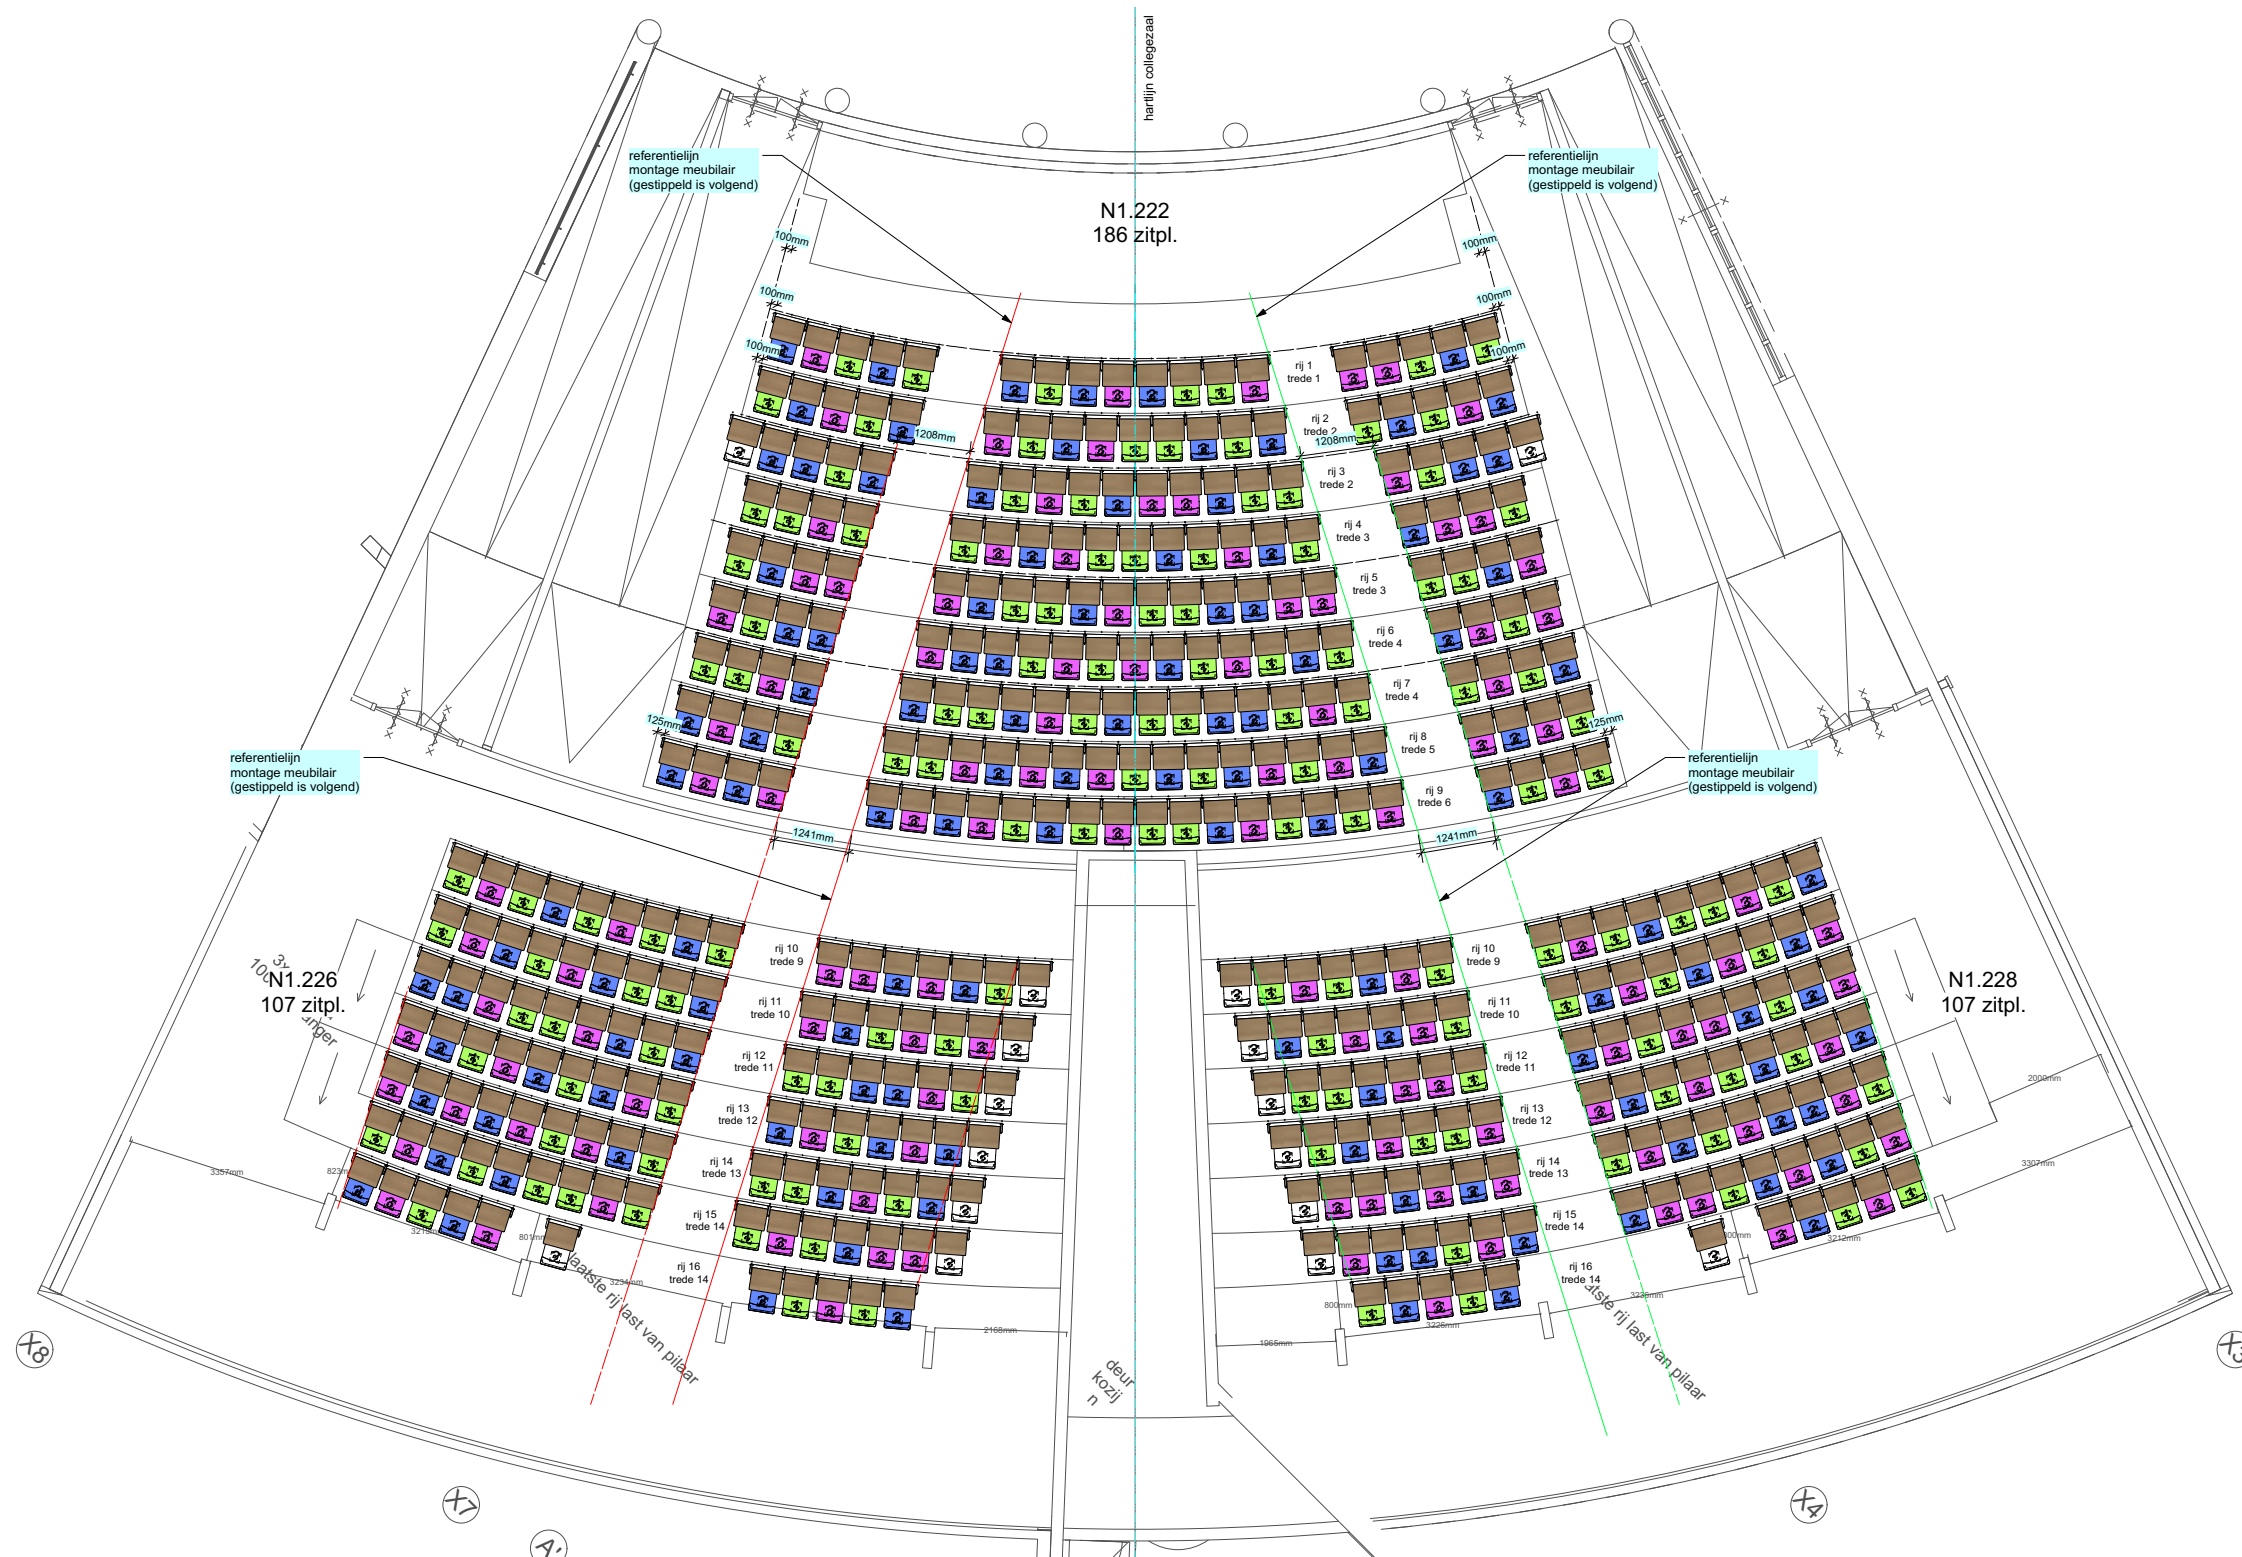

Referenzen - Gereformeerde Hogeschool, Zwolle

Referenzen - Christelijke Hogeschool, Ede

Referenzen - TU Delft

Beispiel Layoutzeichnung

Beispiel Layoutzeichnung

Eromesmarko

t +31 (0) 24 7502 300
e info@eromesmarko.de